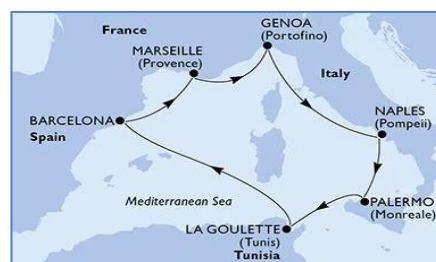

PCTO Crociera nel Mediterraneo

MSC FANTASIA 8 giorni / 7 notti

PARTENZA 26 novembre 2024 RITORNO 3 dicembre

GIORNO	PORTO	ARRIVO	PARTENZA
1° giorno – MAR:	Napoli	-	20h00
2° giorno – MER:	Palermo	09h00	18h00
3° giorno – GIOV:	La Goulette, Tunis	09h00	18h00
4° giorno – VEN:	in Navigazione	-	-
5° giorno – SAB:	Barcellona	08h00	18h00
6° giorno - DOM:	Marsiglia	09h00	18h00
7° giorno – LUN:	Genova	09h00	17h00
8° giorno – MAR:	Napoli	13h00	-